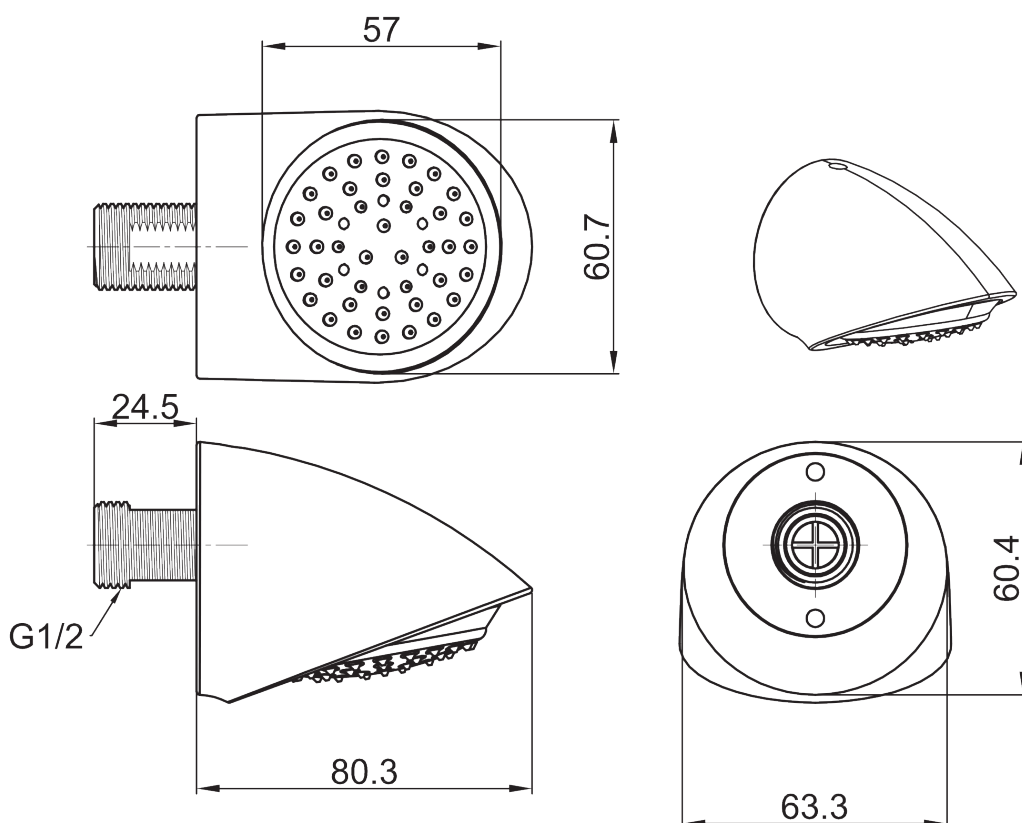

HOVEDBRUSER EASY

ANTI-KALK

Telefon : +45 5854 7217
info@bjornhammer.dk * www.bjornhammer.dk

Beskrivelse:

Vandal- og "selvmords-sikret" brusehoved, med "easy-clean" skrubbe funktion for fjernelse af kalk, incl. befæstigelsesmateriale, forbrug: 6 eller 9l/m ved 1,5 bar tryk, spray-vinkel 68°

Materiale:

- forkromet messing

Mål:

- Ø 50 mm, højde: 71 mm

Særlige fordele:

Hygiejnisk

Vandal-sikret

"Anti-Selv mord"